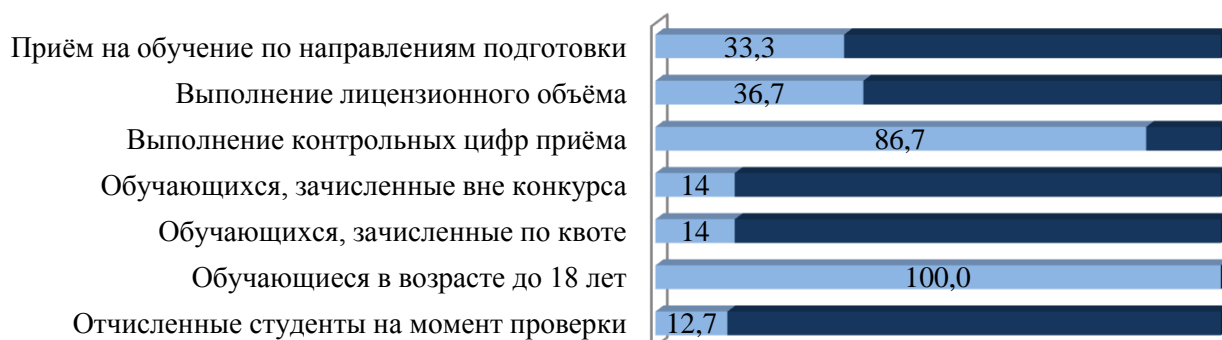

ГПОУ «Шахтерский профессиональный лицей»

■ Показатели ОУ,% ■ Общий объём