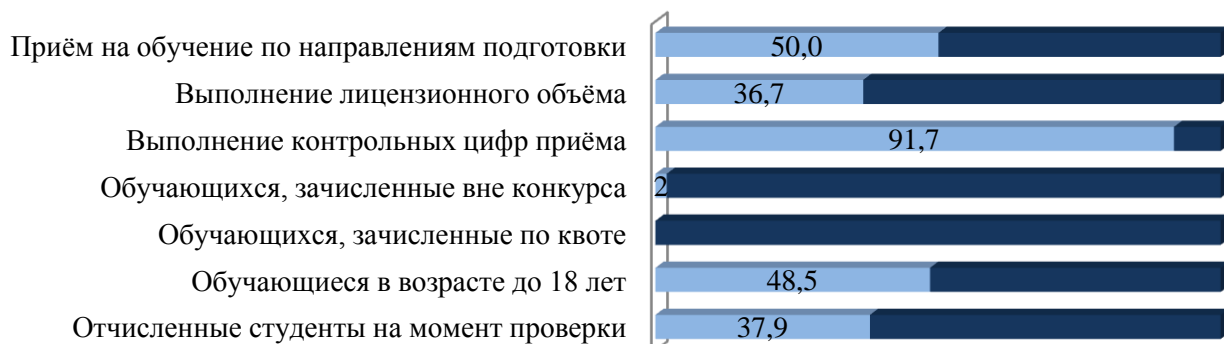

ГПОУ «Шахтерский профессиональный лицей сферы услуг»

■ Показатели ОУ, %   ■ Общий объём