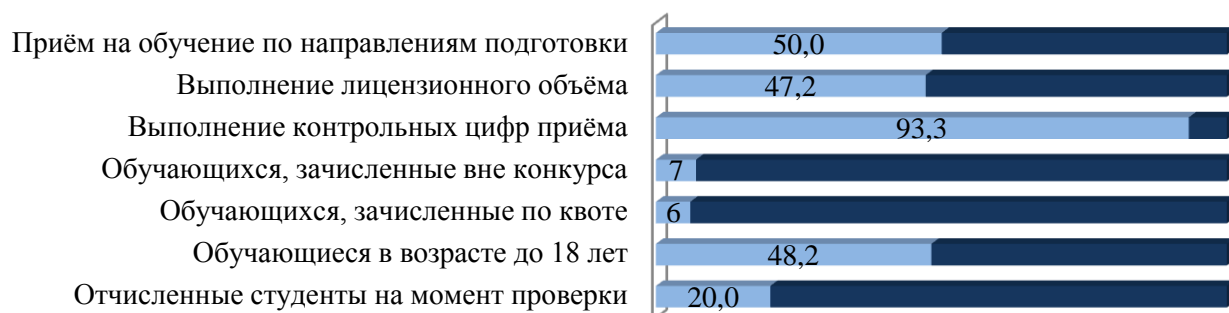

**ОП ГПОУ «Донецкий финансово - экономический техникум»
ГО ВПО «Донецкий национальный университет экономики и
торговли имени Михаила Туган-Барановского»**

■ Показатели ОУ,%   ■ Общий объём